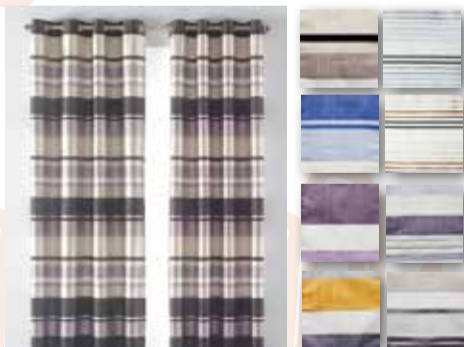

CORTINAS BARCELÓ
Mod. TENERIFE, GOMERA,
PALMA o LANZAROTE

7'99€

TOALLAS
BASIC TOWEL
4 MEDIDAS